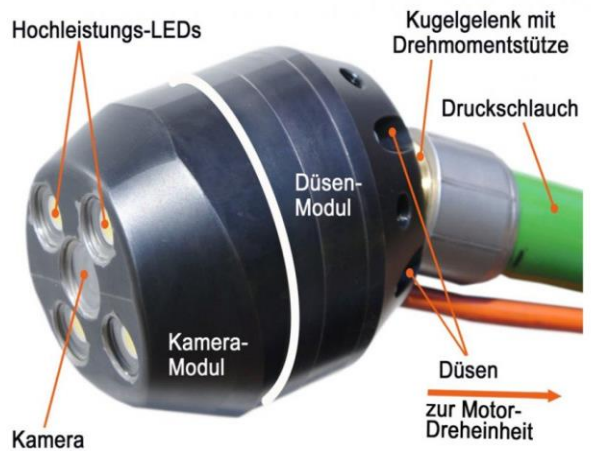

Sehende Nordseedüse

Sehen, spülen und reinigen in einem Arbeitsgang