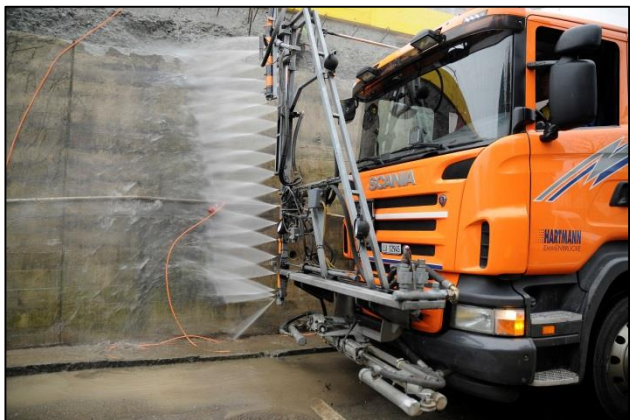

Preisliste 2019 Wischmaschine Saugfahrzeug - Kanalreinigung